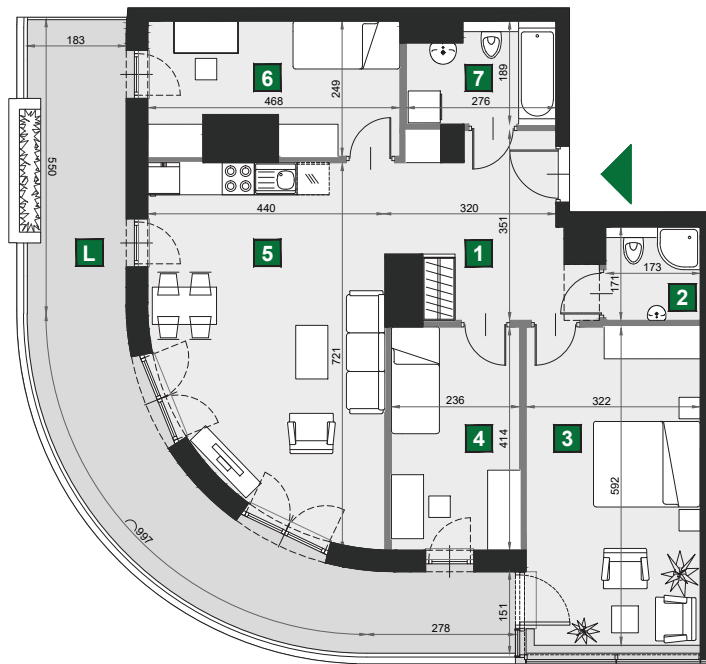

WIŚLANETARASY 2.0

0 1 2 [m]

A 91

budynek	A
piętro	8
mieszkanie	A 91
liczba pokoi	4

L loggia	29,59 m ²
1 przedpokój	10,67 m ²
2 łazienka	2,96 m ²
3 sypialnia	18,84 m ²
4 sypialnia	9,77 m ²
5 pokój dzienny z aneksem kuch.	27,22 m ²
6 sypialnia	10,51 m ²
7 łazienka	4,78 m ²

powierzchnia 84,75 m²
cena brutto 1 017 000 zł